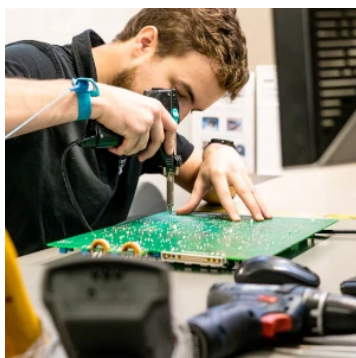

PRODUCENT	NUM
MODEL	0204200423C
KATEGORIA	Podzespoły do paneli operatorskich
WAGA [KG]	1.0

WSPARCIE DOSTĘPNE 24/7
[+48 71 750 09 78](tel:+48717500978)

NAPISZ DO NAS
info@rgbelektronika.pl

STANOWISKO TESTOWE

Dysponujemy opracowanymi przez nas stanowiskami testowymi, dzięki którym sprawdzamy czy urządzenie jest sprawne. To za pomocą tych stanowisk testujemy naprawione urządzenie, na które dajemy później aż 24 miesiące gwarancji, a Ty możesz mieć pewność, że twój sprzęt został naprawiony w serwisie świadczącym usługi najwyższej jakości.

PRODUKTY Z OFERTY RGB ELEKTRONIKA TO:

NAJWYŻSZA JAKOŚĆ

Każdy produkt poddawany jest specjalistycznej ocenie, na podstawie najlepszej jakości, by zagwarantować ich bezawaryjną pracę. Dzięki temu możesz mieć pewność, że urządzenie **SIEMENS 6ES5445-3AA12** zostało przygotowane z największą starannością.

EKSPRESOWA WYSYŁKA

Produkty z naszego magazynu wysyłamy jeszcze tego samego dnia, w którym zostało złożone zamówienie. Na życzenie klienta wysyłamy również dedykowanego kuriera. Możesz być pewien, że Twój **SIEMENS 6ES5445-3AA12** dotrze do Ciebie w najszybszym możliwym terminie.

24 MIESIĄCE GWARANCJI

Wszystkie produkty objęte są przez nas 24 miesięczną gwarancją! Oznacza to, że zakupione przez Ciebie urządzenie **SIEMENS 6ES5445-3AA12** przez 2 lata zostanie przez nas naprawione w ramach gwarancji, a Ty możesz być spokojny o płynność ruchu swojego przedsiębiorstwa.